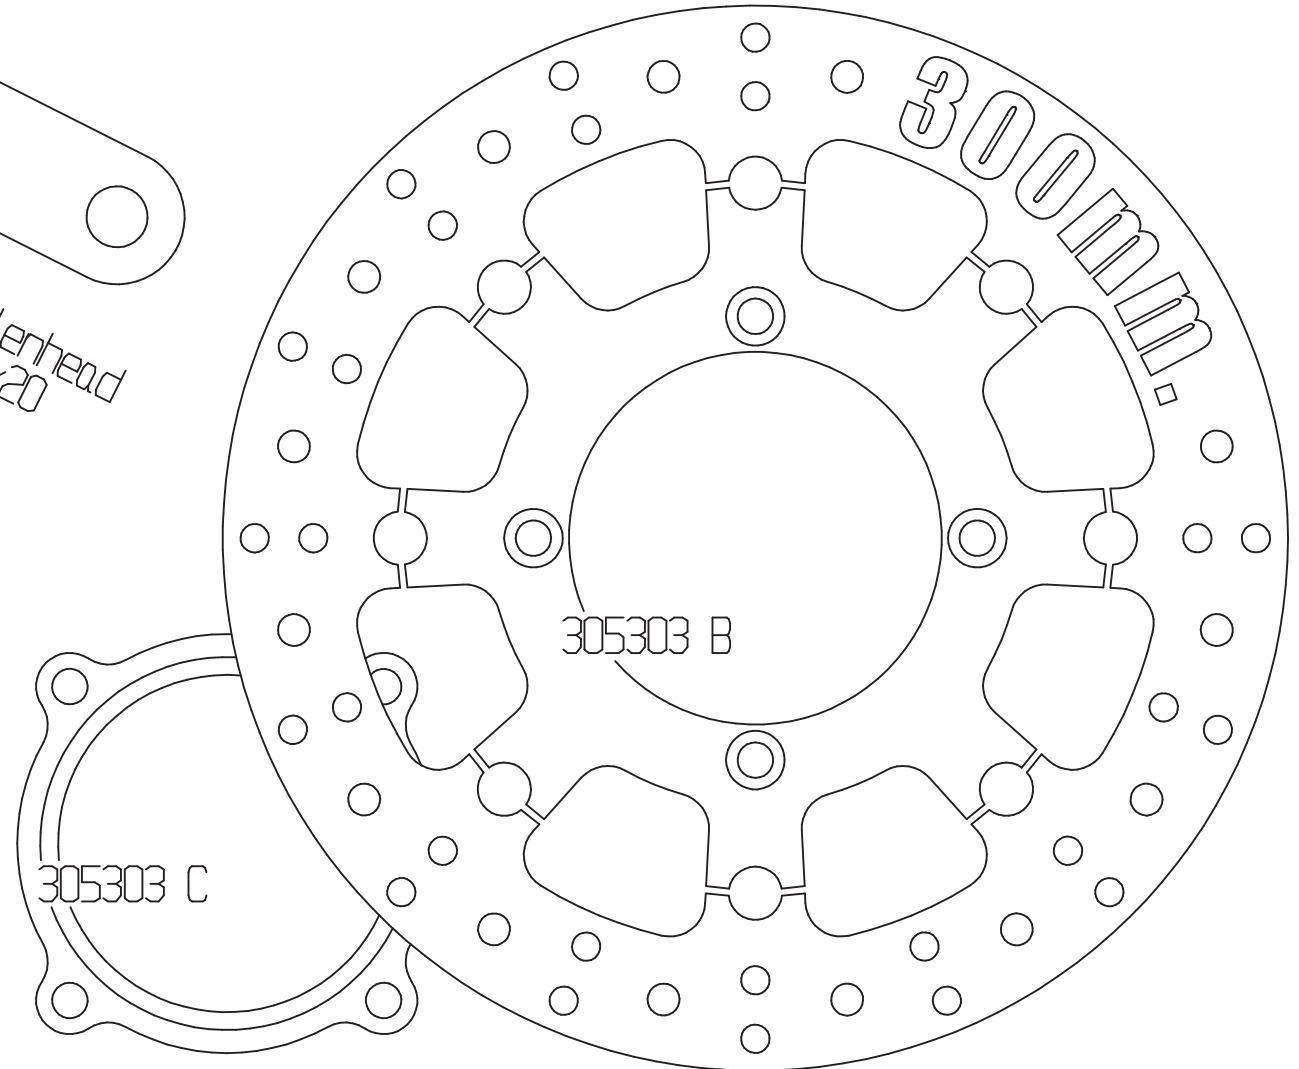

Triumph Classic Rear Up-grade Kit

code 305303 T

Bottomhead
M8X25

KU 0812