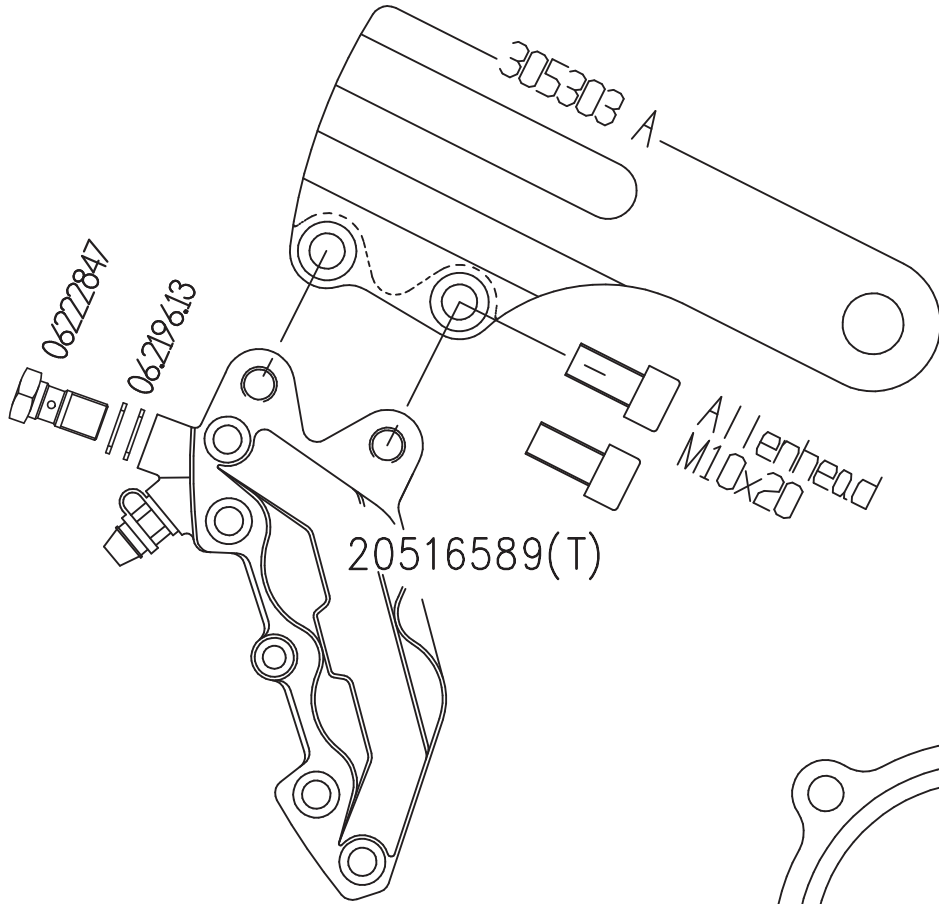

Triumph Classic Rear Up-grade Kit

code 305303 T

Bottomhead
M8X25

KU 0812